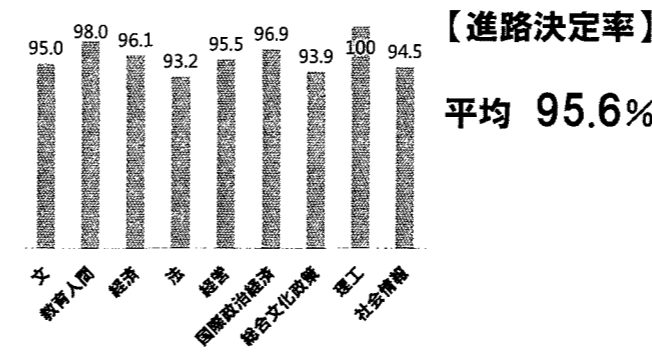

卒業生の進路状況 -学部(女)-

卒業生の進路状況 -公務員-

公務員	人数
国家	22
地方(都道府県庁)	15
地方(東京特別区)	12
地方(市町村)	46
警察官	7
消防官	2
計	104

▶国家
法務省、農林水産省、厚生労働省、国土交通省など

▶都道府県庁
東京、神奈川、埼玉、静岡など

▶市町村
横浜、川崎、岡山、帯広など

▶警察・消防
警視庁、神奈川県警など
東京消防庁、茅ヶ崎消防署など

青山学院大学の進路・就職支援

先輩社会人による講座
学内OBOG訪問
職種・業界のリアル講座

校友会 在校生就職支援委員会、マスコミ青山会、青山社労士会による講座
OBOGとの交流カフェ
業界研究
模擬面接、グループディスカッション
マスコミQ&A
社労士に聞く求人票のチェックポイント
社労士に聞く会社の見極め方

就活を終えた4年生による相談会
就活サポーターによる相談会
先輩による支援が充実