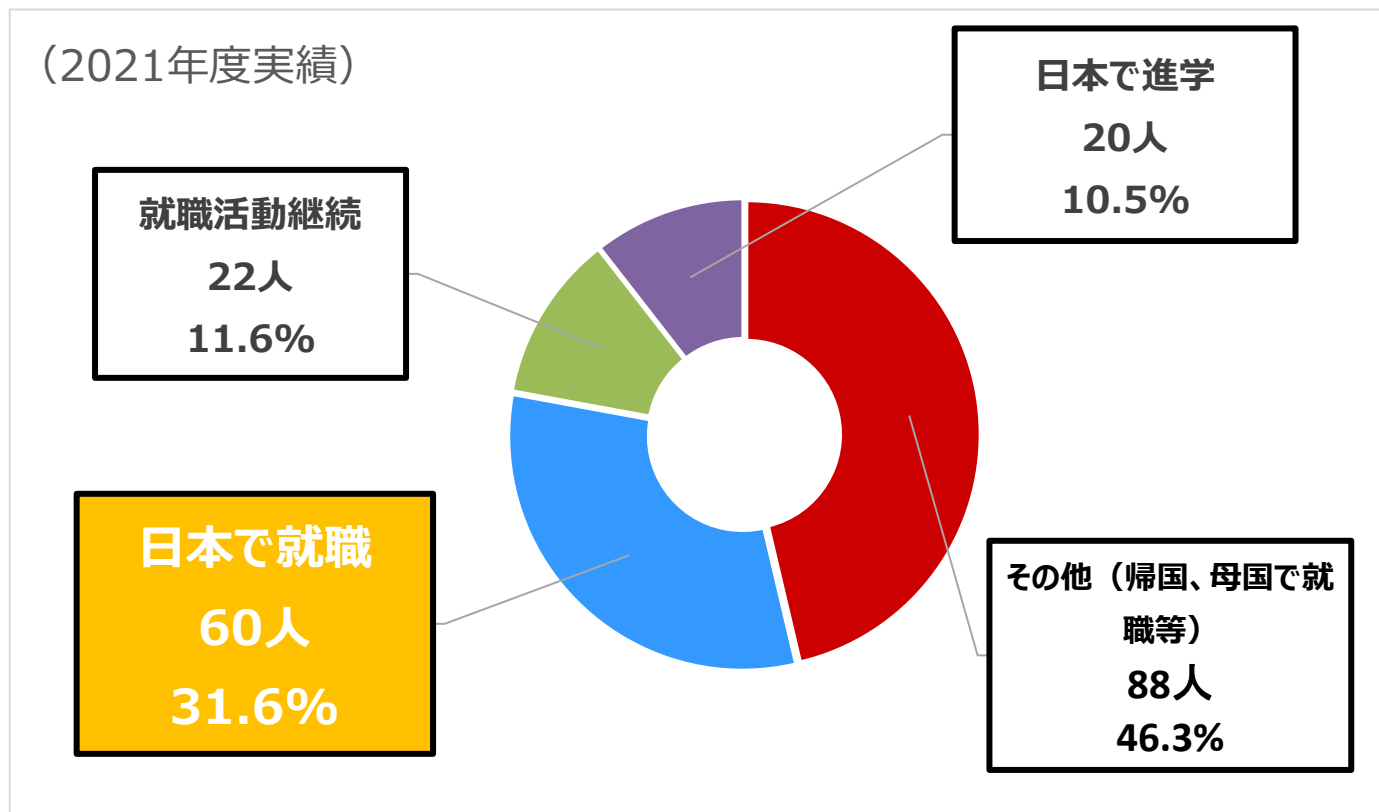

2021年度卒業外国人留学生 進路・就職データ（学部・院）

※ただし、途上国税関職員向け特別プログラム（戦略経営・知的財産権プログラム Strategic Management and Intellectual Property Rights Program）の所属学生 10 人を除く

◆ 進路状況

(計 190 人 ※「日本で就職」には臨時雇用の 1 人を含む)

◆ 日本での就職希望者に対する就職率

学部生

年度	2021年度
日本での就職希望者数	37人
日本での就職者数	27人
日本での就職率	73.0%

※日本での就職継続者数9人

院生

年度	2021年度
日本での就職希望者数	66人
日本での就職者数	35人
日本での就職率	53.0%

※日本での就職継続者数13人

全体

年度	2021年度
日本での就職希望者数	103人
日本での就職者数	62人
日本での就職率	60.2%

※日本での就職継続者数22人