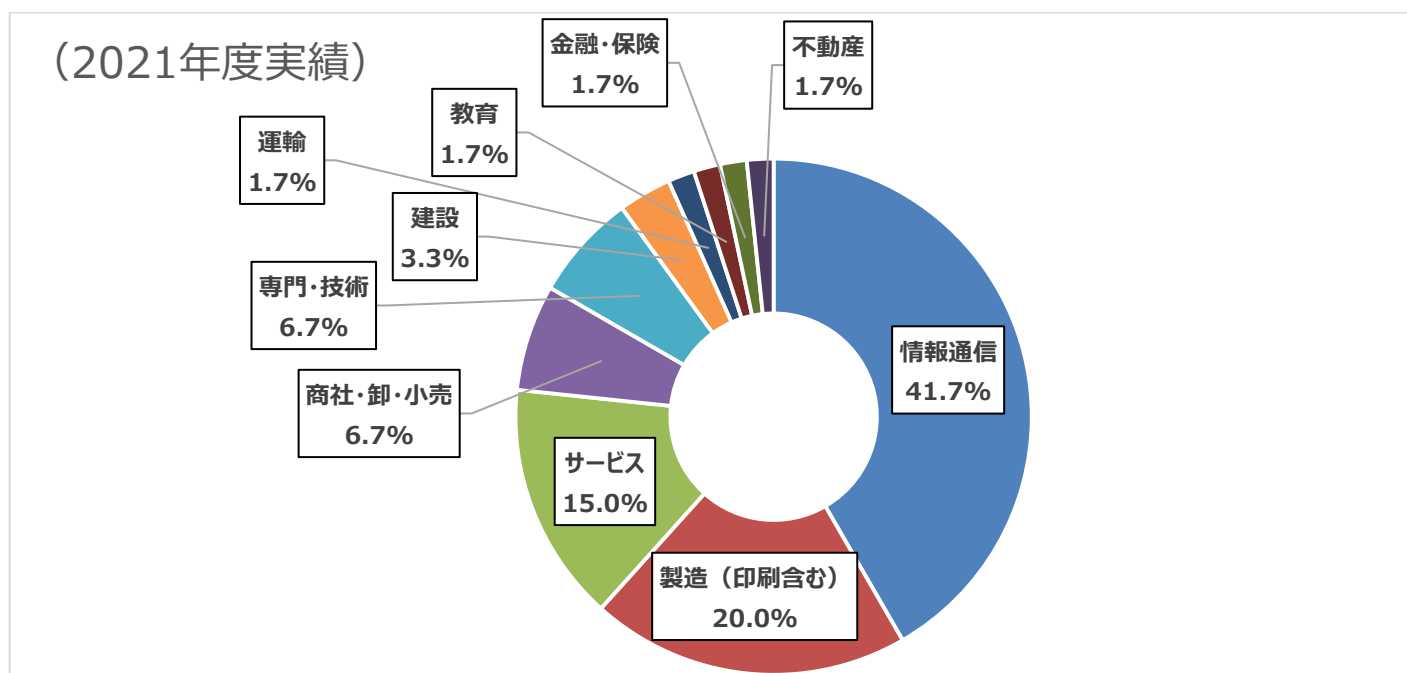

◆ 業種別就職状況

◆ 主な就職先

情報通信	製造（印刷含む）
DXCテクノロジー・ジャパン株式会社	DaddyBaby株式会社
IQVIAソリューションズジャパン株式会社	スガツネ工業株式会社
TIS株式会社	パナソニック株式会社
アビームコンサルティング株式会社	株式会社プロギア
インフォアジャパン株式会社	株式会社日立製作所
シンプレクス株式会社	三井金属鉱業株式会社
パーソルプロセス&テクノロジー株式会社	三菱ケミカル株式会社
株式会社Q'sfix	森田化学工業株式会社
株式会社イー・ビジネス	日本アイ・ビー・エム株式会社
株式会社システム・ケイ	日本たばこ産業株式会社
株式会社スマートモア	日本ヒューレット・パッカード合同会社
株式会社共達	富士通株式会社
株式会社工業市場研究所	サービス
株式会社船井総合研究所	JOHNNY合同会社
株式会社日立ソリューションズ	タリスマン株式会社
三井E&Sシステム技研株式会社	株式会社アイエスエフネット
日本アイ・ビー・エムデジタルサービス株式会社	株式会社アリストゴラ・アドバイザーズ
富士ソフト株式会社	株式会社ジェイノバージョン
商社・卸・小売	株式会社すごいプロモーション
株式会社HAPPY PRICE	株式会社ミキハウス
株式会社アクシージア	株式会社育英教育
株式会社ドン・キホーテ	不動産
株式会社ブシロード	株式会社ASIAN STAR
専門・技術	運輸
インフォシスリミテッド	鴻池運輸株式会社
ブレイン国際総合法律事務所	教育
株式会社お蔵ホールディングス	青藤グループ株式会社
建設	金融・保険
株式会社きんでん	株式会社三井住友銀行
戸田建設株式会社	順不同