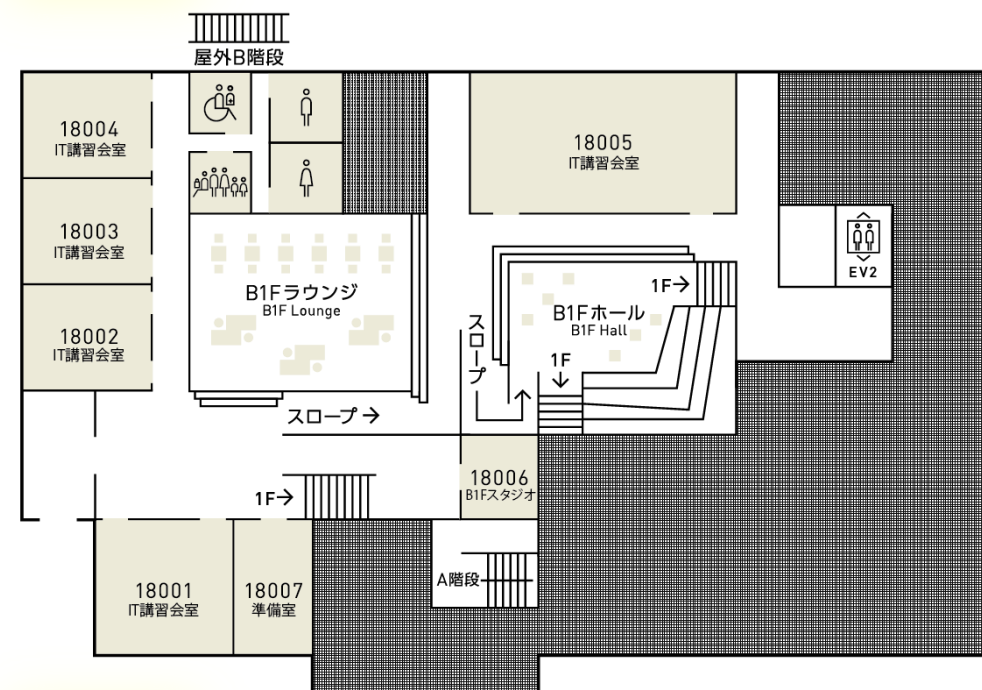

青山学院大学

18号館マクレイ記念館 フロア別施設

※ 見学にあたりお願い ※

- ・館内での撮影は、他者の写りこみ、SNS投稿にご配慮ください。
- ・館内への蓋つき飲料以外の持ち込み、館内での飲食は禁止とさせていただきます。

階数	施設紹介
6階	・プレゼンテーションルーム 120名を収容できるプレゼンテーションルームは、オリエンテーションや講演会、研究発表の場として利用できます。
5階	【一般開架書架、電動式集密書架】 中庭をのぞめる研究個室では、課題や論文作成など個人的な研究に取り組むことができます。
4階	【一般開架書架】 4階から6階にかけて設置された自動書庫は、最大80万冊が収容可能です。4階、5階からは自動書庫の内部を見ることができます。
3階	【一般開架書架】
2階	【一般開架書架】 「一般財団法人 日本聖書協会コレクション」を含む、キリスト教図書コレクションが所蔵されています。 国際的に通用する文章を書く力を有する学生の育成を基本理念に据え、ライティング支援を行っています。 電子情報を含む様々な情報資源を使って学ぶためのスペースです。個人的な学習だけでなく、グループ活動にも活用できます。
※ 2~5階共通	各フロアの外周部分にある学習スペース Aisle (アイル) は、3つの種類があり、学生が用途別に自分のスタイルにあわせて学習できるようになっています。 Aisleの名称は、教会堂、とくにバシリカ式の建築における側面の通路(側廊)からその名が付けられました。
1階	PC教室、オンデマンドプリントシステム、ノートPC貸出ロッカーを配置し日々の情報教育を支えます。サポートラウンジではICTを活用した授業やネットワーク利活用のサポートを行っています。
地下1階	情報基礎教育としてIT講習会室を配置し、学生によるIT-Aが自学自習をサポートします。 1階から地下1階へ続くB1Fホールでは、さまざまなイベントを開催することが可能です。
※ 1階・地下1階共通	1階、地下1階の学習ラウンジは明るく開放的でさまざまな学習・アクティビティに活用することができます。

2階→1階
1階へは、2階図書館正面出入口からエスカレーターでお降りください。

B1Fホールは
見学対象外です。

B1Fラウンジは
見学対象外です。

青山学院大学

18号館マクレイ記念館 フロアマップ

見学時間 10:00~13:30 (13:00 受付終了)

※マクレイ記念館の見学をご希望の方は、13:00までに受付をお済ませくださいますようお願いいたします。

<情報学習フロア>

地下1階 (ラウンジ、ホールは開放していません)

B1Fホール
B1Fラウンジ
IT講習会室(18001~18005)

◆B1Fホール
地下1階から1階へ続く
B1Fホールでは、さまざまな
イベントの開催も可能です。

1階

1Fエントランスホール
サポートラウンジ
PC教室(18101~18107)

<図書館フロア>

2階

ラーニングコモンズ
アカデミックライティングセンター
セキュリティゲート (図書館ゲート)

◆Aisle (アイル)

各フロアの外周部分にある学習スペース Aisle (アイル) は、学生が自分のスタイルにあわせて学習できるスペースになっています。

3階

グループ学習室

【3F 配架資料】

- 一般図書
- 300 社会科学
- 400 自然科学
- 500 技術
- 600 産業
- 参考図書
- 和書大型本
- 教職課程関連資料
- 辞書・辞典

4階

グループ学習室