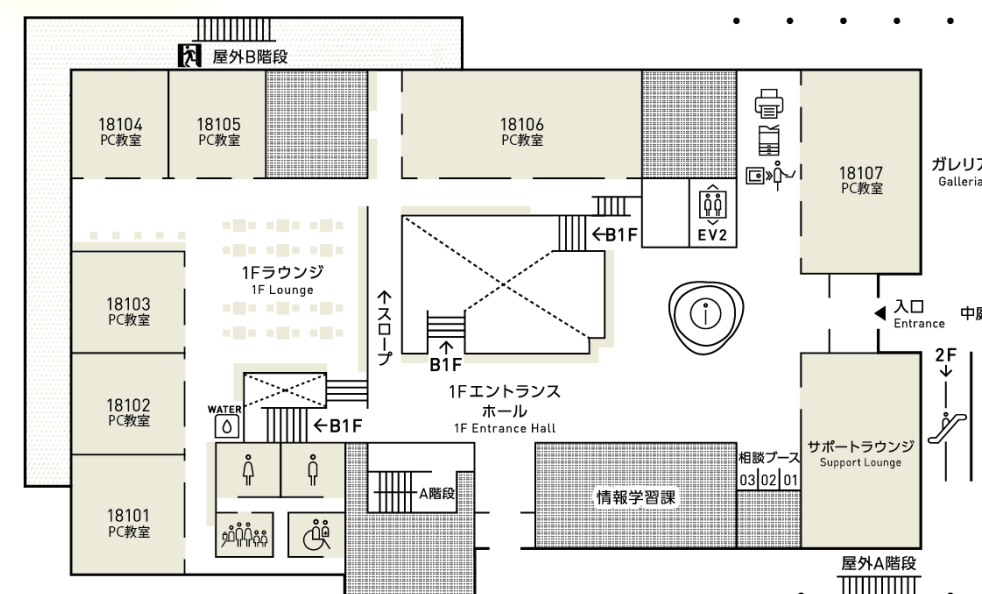

青山学院大学

18号館マクレイ記念館 フロア別施設

※ 見学にあたりお願い ※

- ・館内での撮影は、他者の写りこみ、SNS投稿にご配慮ください。
- ・館内への蓋つき飲料以外の持ち込み、館内での飲食は禁止とさせていただきます。

階数	施設紹介
6階	・プレゼンテーションルーム 120名を収容できるプレゼンテーションルームは、オリエンテーションや講演会、研究発表の場として利用できます。
5階	【一般開架書架、電動式集密書架】 中庭をのぞめる研究個室では、課題や論文作成など個人的な研究に取り組むことができます。
4階	【一般開架書架】 4階から6階にかけて設置された自動書庫は、最大80万冊が収容可能です。4階、5階からは自動書庫の内部を見ることができます。
3階	【一般開架書架】
2階	【一般開架書架】 「一般財団法人 日本聖書協会コレクション」を含む、キリスト教図書コレクションが所蔵されています。 国際的に通用する文章を書く力を有する学生の育成を基本理念に据え、ライティング支援を行っています。 電子情報を含む様々な情報資源を使って学ぶためのスペースです。個人的な学習だけでなく、グループ活動にも活用できます。
※ 2~5階共通	各フロアの外周部分にある学習スペース Aisle (アイル) は、3つの種類があり、学生が用途別に自分のスタイルにあわせて学習できるようになっています。 Aisleの名称は、教会堂、とくにバシリカ式の建築における側面の通路(側廊)からその名が付けられました。
1階	PC教室、オンデマンドプリントシステム、ノートPC貸出ロッカーを配置し日々の情報教育を支えます。サポートラウンジではICTを活用した授業やネットワーク利活用のサポートを行っています。
地下1階	情報基礎教育としてIT講習会室を配置し、学生によるIT-Aが自学自習をサポートします。 1階から地下1階へ続くB1Fホールでは、さまざまなイベントを開催することが可能です。
※ 1階・地下1階共通	1階、地下1階の学習ラウンジは明るく開放的でさまざまな学習・アクティビティに活用することができます。

2階→1階
1階へは、2階図書館正面出入口からエスカレーターでお降りください。

B1Fホールは
見学対象外です。

B1Fラウンジは
見学対象外です。

青山学院大学

18号館マクレイ記念館 フロアマップ

見学時間 10:00~13:30 (13:00 受付終了)

※マクレイ記念館の見学をご希望の方は、13:00までに受付をお済ませくださいますようお願いいたします。

<情報学習フロア>

地下1階 (ラウンジ、ホールは開放していません)

B1Fホール
B1Fラウンジ
IT講習会室(18001~18005)

◆B1Fホール
地下1階から1階へ続く
B1Fホールでは、さまざまな
イベントの開催も可能です。

1階

1Fエントランスホール
サポートラウンジ
PC教室(18101~18107)

<図書館フロア>

2階

ラーニングコモンズ
アカデミックライティングセンター
セキュリティゲート (図書館ゲート)

◆Aisle (アイル)

各フロアの外周部分にある学習スペース Aisle (アイル) は、学生が自分のスタイルにあわせて学習できるスペースになっています。

3階

グループ学習室

【3F 配架資料】

- 一般図書
- 300 社会科学
- 400 自然科学
- 500 技術
- 600 産業
- 参考図書
- 和書大型本
- 教職課程関連資料
- 辞書・辞典

4階

グループ学習室