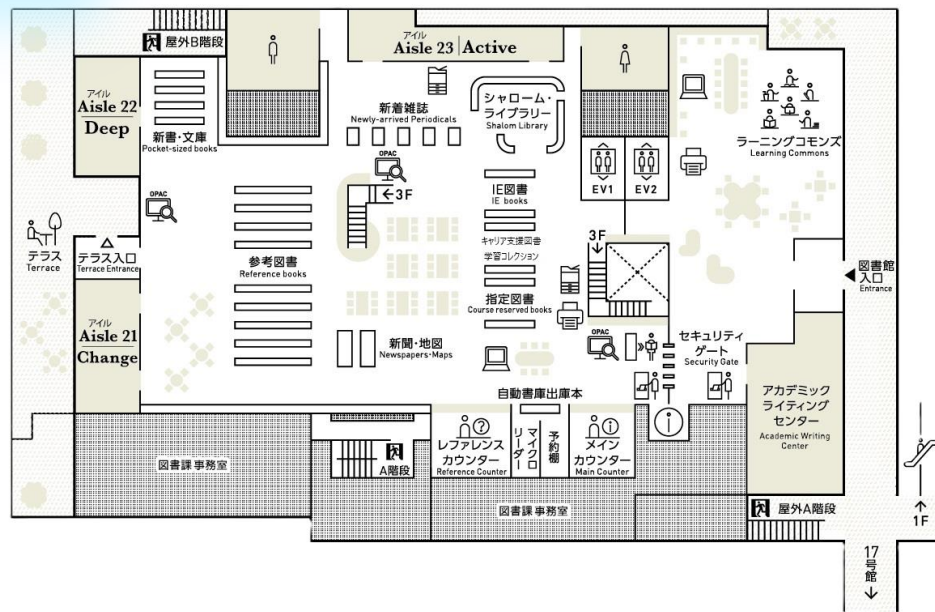

青山学院大学

18号館マクレイ記念館 フロア別施設

※ 見学にあたりお願い ※

- ・館内での撮影は、他者の写りこみ、SNS投稿にご配慮ください。
- ・館内への蓋つき飲料以外の持ち込み、館内での飲食は禁止とさせていただきます。

階数	施設紹介
6階	・プレゼンテーションルーム 120名を収容できるプレゼンテーションルームは、オリエンテーションや講演会、研究発表の場として利用できます。
5階	【一般開架書架、電動式集密書架】 中庭をのぞめる研究個室では、課題や論文作成など個人的な研究に取り組むことができます。
4階	【一般開架書架】 4階から6階にかけて設置された自動書庫は、最大80万冊が収容可能です。4階、5階からは自動書庫の内部を見ることができます。
3階	【一般開架書架】
2階	【一般開架書架】 「一般財団法人 日本聖書協会コレクション」を含む、キリスト教図書コレクションが所蔵されています。 国際的に通用する文章を書く力を有する学生の育成を基本理念に据え、ライティング支援を行っています。 電子情報を含む様々な情報資源を使って学ぶためのスペースです。個人的な学習だけでなく、グループ活動にも活用できます。
※ 2~5階共通	各フロアの外周部分にある学習スペース Aisle (アイル) は、3つの種類があり、学生が用途別に自分のスタイルにあわせて学習できるようになっています。 Aisleの名称は、教会堂、とくにバシリカ式の建築における側面の通路(側廊)からその名が付けられました。
1階	PC教室、オンデマンドプリントシステム、ノートPC貸出ロッカーを配置し日々の情報教育を支えます。サポートラウンジではICTを活用した授業やネットワーク利活用のサポートを行っています。
地下1階	情報基礎教育としてIT講習会室を配置し、学生によるIT-Aが自学自習をサポートします。 1階から地下1階へ続くB1Fホールでは、さまざまなイベントを開催することが可能です。
※ 1階・地下1階共通	1階、地下1階の学習ラウンジは明るく開放的でさまざまな学習・アクティビティに活用することができます。

2階→1階
1階へは、2階図書館正面出入口からエスカレーターでお降りください。

B1Fホールは
見学対象外です。

B1Fラウンジは
見学対象外です。

青山学院大学

18号館マクレイ記念館 フロアマップ

見学時間 10:00~13:30 (13:00 受付終了)

※マクレイ記念館の見学をご希望の方は、13:00までに受付をお済ませくださいますようお願いいたします。

<情報学習フロア>

地下1階 (ラウンジ、ホールは開放していません)

B1Fホール
B1Fラウンジ
IT講習会室(18001~18005)

◆B1Fホール
地下1階から1階へ続く
B1Fホールでは、さまざまな
イベントの開催も可能です。

1階

1Fエントランスホール
サポートラウンジ
PC教室(18101~18107)

<図書館フロア>

2階

ラーニングコモンズ
アカデミックライティングセンター
セキュリティゲート (図書館ゲート)

◆Aisle (アイル)

各フロアの外周部分にある学習スペース Aisle (アイル) は、学生が自分のスタイルにあわせて学習できるスペースになっています。

3階

グループ学習室

【3F 配架資料】

- 一般図書
- 300 社会科学
- 400 自然科学
- 500 技術
- 600 産業
- 参考図書
- 和書大型本
- 教職課程関連資料
- 辞書・辞典

4階

グループ学習室