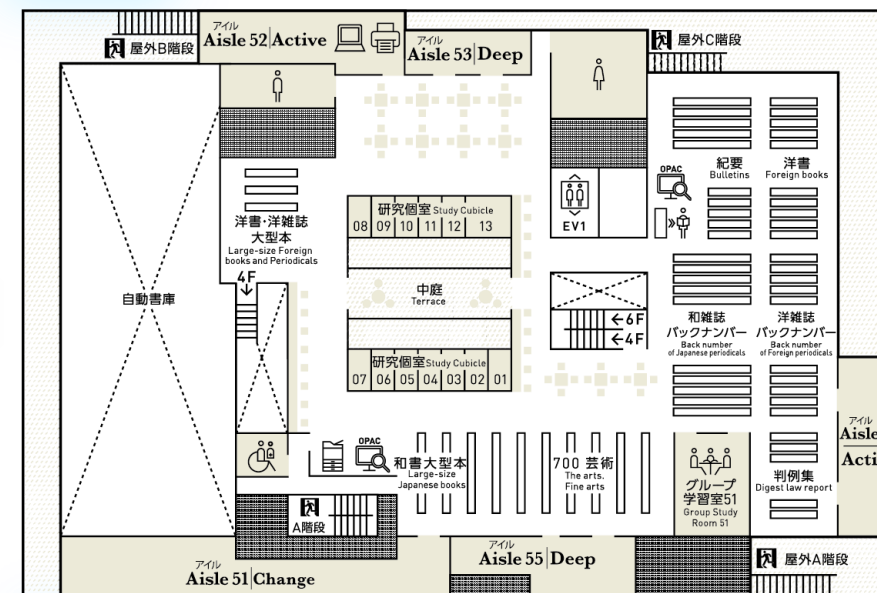

青山学院大学

18号館マクレイ記念館 フロア別施設

※ 見学にあたりお願い ※

- ・館内での撮影は、他者の写りこみ、SNS投稿にご配慮ください。
- ・館内への蓋つき飲料以外の持ち込み、館内での飲食は禁止とさせていただきます。

階数	施設紹介
6階	・プレゼンテーションルーム 120名を収容できるプレゼンテーションルームは、オリエンテーションや講演会、研究発表の場として利用できます。
5階	【一般開架書架、電動式集密書架】 中庭をのぞめる研究個室では、課題や論文作成など個人的な研究に取り組むことができます。
4階	【一般開架書架】 4階から6階にかけて設置された自動書庫は、最大80万冊が収容可能です。4階、5階からは自動書庫の内部を見ることができます。
3階	【一般開架書架】
2階	【一般開架書架】 「一般財団法人 日本聖書協会コレクション」を含む、キリスト教図書コレクションが所蔵されています。 国際的に通用する文章を書く力を有する学生の育成を基本理念に据え、ライティング支援を行っています。 電子情報を含む様々な情報資源を使って学ぶためのスペースです。個人的な学習だけでなく、グループ活動にも活用できます。
※ 2~5階共通	各フロアの外周部分にある学習スペース Aisle (アイル) は、3つの種類があり、学生が用途別に自分のスタイルにあわせて学習できるようになっています。 Aisleの名称は、教会堂、とくにバシリカ式の建築における側面の通路(側廊)からその名が付けられました。
1階	PC教室、オンデマンドプリントシステム、ノートPC貸出ロッカーを配置し日々の情報教育を支えます。サポートラウンジではICTを活用した授業やネットワーク利活用のサポートを行っています。
地下1階	情報基礎教育としてIT講習会室を配置し、学生によるIT-Aが自学自習をサポートします。 1階から地下1階へ続くB1Fホールでは、さまざまなイベントを開催することが可能です。
※ 1階・地下1階共通	1階、地下1階の学習ラウンジは明るく開放的でさまざまな学習・アクティビティに活用することができます。

◆Aisle (アイル)

各フロアの外周部分にある学習スペース Aisle (アイル) は、学生が自分のスタイルにあわせて学習できるスペースになっています。

3階

グループ学習室

【3F 配架資料】

- 一般図書
- 300 社会科学
- 400 自然科学
- 500 技術
- 600 産業
- 参考図書
- 和書大型本
- 教職課程関連資料
- 辞書・辞典

4階

グループ学習室

音読室
自動書庫セルフブース

【4F 配架資料】

- 一般図書
- 000 総記
- 100 哲学
- 200 歴史
- 800 言語
- 900 文学
- 児童書・絵本
- 和書・和雑誌大型本

◆自動書庫

4~6階にかけて設置された自動書庫は、最大80万冊が収納可能です。

5階

グループ学習室

研究個室

【5F 配架資料】

- 一般図書
- 700 芸術
- 紀要
- 洋書
- 和書大型本
- 洋書・洋雑誌大型本
- 和雑誌/洋雑誌バックナンバー
- 判例集

6階

プレゼンテーションルーム

◆プレゼンテーションルーム

オリエンテーションや講演会、研究発表の場として利用できます。