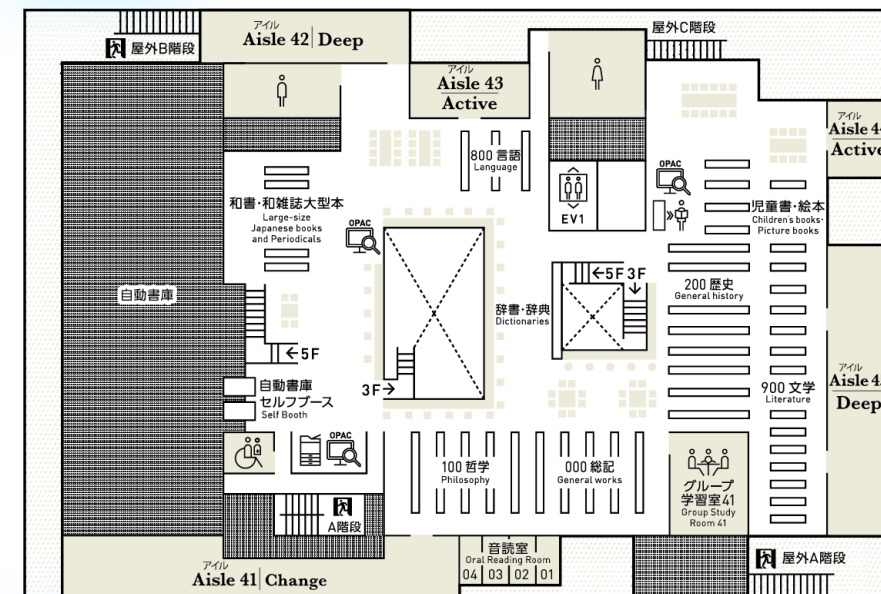

青山学院大学

18号館マクレイ記念館 フロア別施設

※ 見学にあたりお願い ※

- ・館内での撮影は、他者の写りこみ、SNS投稿にご配慮ください。
- ・館内への蓋つき飲料以外の持ち込み、館内での飲食は禁止とさせていただきます。

階数	施設紹介
6階	・プレゼンテーションルーム 120名を収容できるプレゼンテーションルームは、オリエンテーションや講演会、研究発表の場として利用できます。
5階	【一般開架書架、電動式集密書架】 中庭をのぞめる研究個室では、課題や論文作成など個人的な研究に取り組むことができます。
4階	【一般開架書架】 4階から6階にかけて設置された自動書庫は、最大80万冊が収容可能です。4階、5階からは自動書庫の内部を見ることができます。
3階	【一般開架書架】
2階	【一般開架書架】 「一般財団法人 日本聖書協会コレクション」を含む、キリスト教図書コレクションが所蔵されています。 国際的に通用する文章を書く力を有する学生の育成を基本理念に据え、ライティング支援を行っています。 電子情報を含む様々な情報資源を使って学ぶためのスペースです。個人的な学習だけでなく、グループ活動にも活用できます。
※ 2~5階共通	各フロアの外周部分にある学習スペース Aisle (アイル) は、3つの種類があり、学生が用途別に自分のスタイルにあわせて学習できるようになっています。 Aisleの名称は、教会堂、とくにバシリカ式の建築における側面の通路(側廊)からその名が付けられました。
1階	PC教室、オンデマンドプリントシステム、ノートPC貸出ロッカーを配置し日々の情報教育を支えます。サポートラウンジではICTを活用した授業やネットワーク利活用のサポートを行っています。
地下1階	情報基礎教育としてIT講習会室を配置し、学生によるIT-Aが自学自習をサポートします。 1階から地下1階へ続くB1Fホールでは、さまざまなイベントを開催することが可能です。
※ 1階・地下1階共通	1階、地下1階の学習ラウンジは明るく開放的でさまざまな学習・アクティビティに活用することができます。

地下1階 (ラウンジ、ホールは開放していません)

B1Fホール
B1Fラウンジ
IT講習会室(18001~18005)

◆B1Fホール
地下1階から1階へ続く
B1Fホールでは、さまざまな
イベントの開催も可能です。

1階

1Fエントランスホール
サポートラウンジ
PC教室(18101~18107)

<図書館フロア>

2階

ラーニングコモンズ
アカデミックライティングセンター
セキュリティゲート (図書館ゲート)

◆Aisle (アイル)

各フロアの外周部分にある学習スペース Aisle (アイル) は、学生が自分のスタイルにあわせて学習できるスペースになっています。

3階

グループ学習室

【3F 配架資料】

- 一般図書
- 300 社会科学
- 400 自然科学
- 500 技術
- 600 産業
- 参考図書
- 和書大型本
- 教職課程関連資料
- 辞書・辞典

4階

グループ学習室

音読室
自動書庫セルフブース

【4F 配架資料】

- 一般図書
- 000 総記
- 100 哲学
- 200 歴史
- 800 言語
- 900 文学
- 児童書・絵本
- 和書・和雑誌大型本

◆自動書庫

4~6階にかけて設置された自動書庫は、最大80万冊が収納可能です。

5階

グループ学習室

研究個室