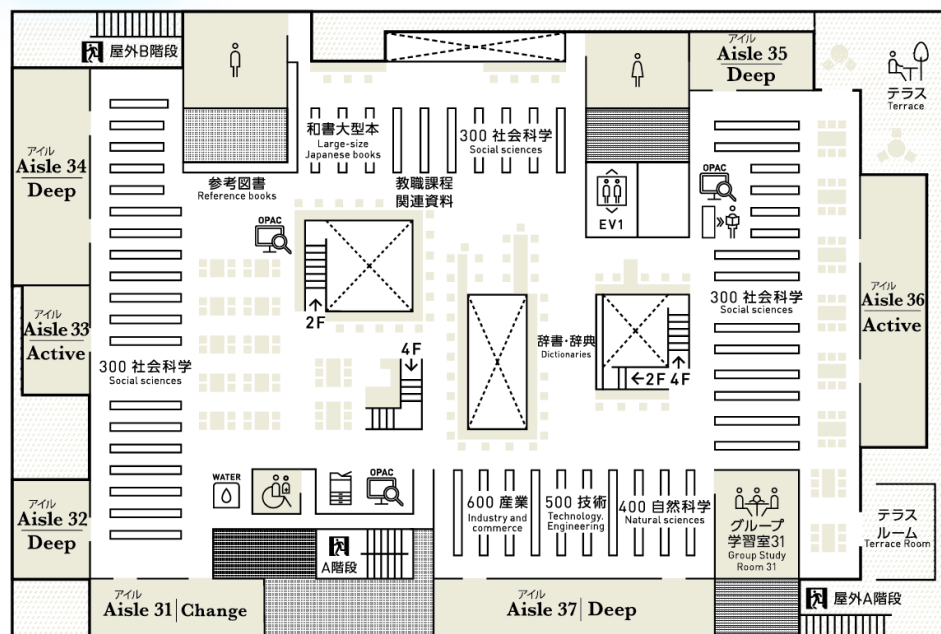

青山学院大学

18号館マクレイ記念館 フロア別施設

※ 見学にあたりお願い ※

- ・館内での撮影は、他者の写りこみ、SNS投稿にご配慮ください。
- ・館内への蓋つき飲料以外の持ち込み、館内での飲食は禁止とさせていただきます。

階数	施設紹介
6階	・プレゼンテーションルーム 120名を収容できるプレゼンテーションルームは、オリエンテーションや講演会、研究発表の場として利用できます。
5階	【一般開架書架、電動式集密書架】 中庭をのぞめる研究個室では、課題や論文作成など個人的な研究に取り組むことができます。
4階	【一般開架書架】 4階から6階にかけて設置された自動書庫は、最大80万冊が収容可能です。4階、5階からは自動書庫の内部を見ることができます。
3階	【一般開架書架】
2階	【一般開架書架】 「一般財団法人 日本聖書協会コレクション」を含む、キリスト教図書コレクションが所蔵されています。 国際的に通用する文章を書く力を有する学生の育成を基本理念に据え、ライティング支援を行っています。 電子情報を含む様々な情報資源を使って学ぶためのスペースです。個人的な学習だけでなく、グループ活動にも活用できます。
※ 2~5階共通	各フロアの外周部分にある学習スペース Aisle (アイル) は、3つの種類があり、学生が用途別に自分のスタイルにあわせて学習できるようになっています。 Aisleの名称は、教会堂、とくにバシリカ式の建築における側面の通路(側廊)からその名が付けられました。
1階	PC教室、オンデマンドプリントシステム、ノートPC貸出ロッカーを配置し日々の情報教育を支えます。サポートラウンジではICTを活用した授業やネットワーク利活用のサポートを行っています。
地下1階	情報基礎教育としてIT講習会室を配置し、学生によるIT-Aが自学自習をサポートします。 1階から地下1階へ続くB1Fホールでは、さまざまなイベントを開催することが可能です。
※ 1階・地下1階共通	1階、地下1階の学習ラウンジは明るく開放的でさまざまな学習・アクティビティに活用することができます。

地下1階 (ラウンジ、ホールは開放していません)

B1Fホール
B1Fラウンジ
IT講習会室(18001~18005)

◆B1Fホール
地下1階から1階へ続く
B1Fホールでは、さまざまな
イベントの開催も可能です。

1階

1Fエントランスホール
サポートラウンジ
PC教室(18101~18107)

<図書館フロア>

2階

ラーニングコモンズ
アカデミックライティングセンター
セキュリティゲート (図書館ゲート)

メインカウンター
レファレンスカウンター
シャローム・ライブラリー

【2F 配架資料】

- 参考図書
- 新書・文庫
- 新着雑誌
- 新聞・地図
- IE 図書
- 指定図書
- キャリア支援図書
- 学習コレクション

◆アカデミックライティングセンター

書く力を有する学生の育成を基本理念に据え、学部生/大学院生のライティング支援および研究を行っています。

◆シャローム・ライブラリー

「一般財団法人 日本聖書協会コレクション」を含む、キリスト教図書コレクションが所蔵されています。

◆Aisle (アイル)

各フロアの外周部分にある学習スペース Aisle (アイル) は、学生が自分のスタイルにあわせて学習できるスペースになっています。

3階

グループ学習室

【3F 配架資料】

- 一般図書
- 300 社会科学
- 400 自然科学
- 500 技術
- 600 産業
- 参考図書
- 和書大型本
- 教職課程関連資料
- 辞書・辞典

4階

グループ学習室