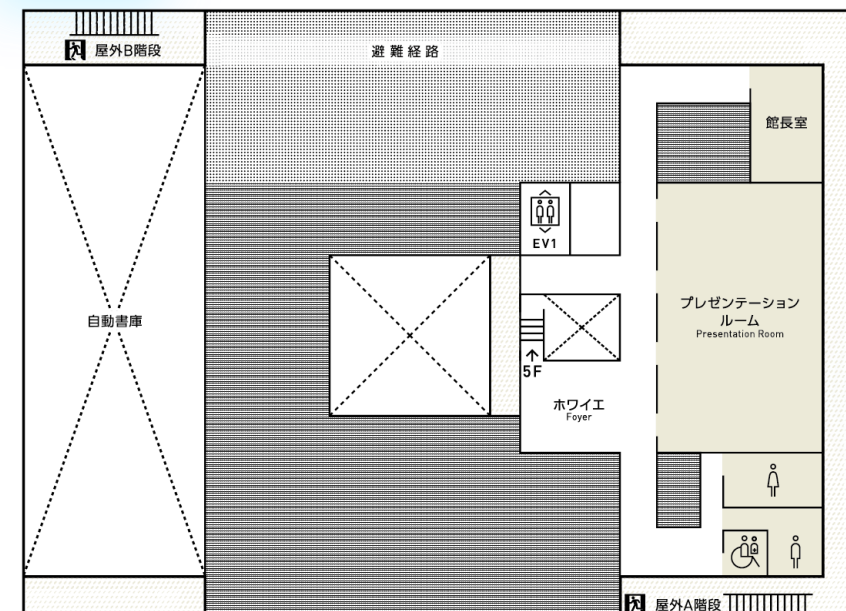

青山学院大学

18号館マクレイ記念館 フロア別施設

※ 見学にあたりお願い ※

- ・館内での撮影は、他者の写りこみ、SNS投稿にご配慮ください。
- ・館内への蓋つき飲料以外の持ち込み、館内での飲食は禁止とさせていただきます。

階数	施設紹介
6階	・プレゼンテーションルーム 120名を収容できるプレゼンテーションルームは、オリエンテーションや講演会、研究発表の場として利用できます。
5階	【一般開架書架、電動式集密書架】 中庭をのぞめる研究個室では、課題や論文作成など個人的な研究に取り組むことができます。
4階	【一般開架書架】 4階から6階にかけて設置された自動書庫は、最大80万冊が収容可能です。4階、5階からは自動書庫の内部を見ることができます。
3階	【一般開架書架】
2階	【一般開架書架】 「一般財団法人 日本聖書協会コレクション」を含む、キリスト教図書コレクションが所蔵されています。 国際的に通用する文章を書く力を有する学生の育成を基本理念に据え、ライティング支援を行っています。 電子情報を含む様々な情報資源を使って学ぶためのスペースです。個人的な学習だけでなく、グループ活動にも活用できます。
※ 2~5階共通	各フロアの外周部分にある学習スペース Aisle (アイル) は、3つの種類があり、学生が用途別に自分のスタイルにあわせて学習できるようになっています。 Aisleの名称は、教会堂、とくにバシリカ式の建築における側面の通路(側廊)からその名が付けられました。
1階	PC教室、オンデマンドプリントシステム、ノートPC貸出ロッカーを配置し日々の情報教育を支えます。サポートラウンジではICTを活用した授業やネットワーク利活用のサポートを行っています。
地下1階	情報基礎教育としてIT講習会室を配置し、学生によるIT-Aが自学自習をサポートします。 1階から地下1階へ続くB1Fホールでは、さまざまなイベントを開催することが可能です。
※ 1階・地下1階共通	1階、地下1階の学習ラウンジは明るく開放的でさまざまな学習・アクティビティに活用することができます。

◆Aisle (アイル)

各フロアの外周部分にある学習スペース Aisle (アイル) は、学生が自分のスタイルにあわせて学習できるスペースになっています。

3階

グループ学習室

【3F 配架資料】

- 一般図書
- 300 社会科学
- 400 自然科学
- 500 技術
- 600 産業
- 参考図書
- 和書大型本
- 教職課程関連資料
- 辞書・辞典

4階

グループ学習室

音読室
自動書庫セルフブース

【4F 配架資料】

- 一般図書
- 000 総記
- 100 哲学
- 200 歴史
- 800 言語
- 900 文学
- 児童書・絵本
- 和書・和雑誌大型本

◆自動書庫

4~6階にかけて設置された自動書庫は、最大80万冊が収納可能です。

5階

グループ学習室

研究個室

【5F 配架資料】

- 一般図書
- 700 芸術
- 紀要
- 洋書
- 和書大型本
- 洋書・洋雑誌大型本
- 和雑誌/洋雑誌バックナンバー
- 判例集

6階

プレゼンテーションルーム

◆プレゼンテーションルーム

オリエンテーションや講演会、研究発表の場として利用できます。