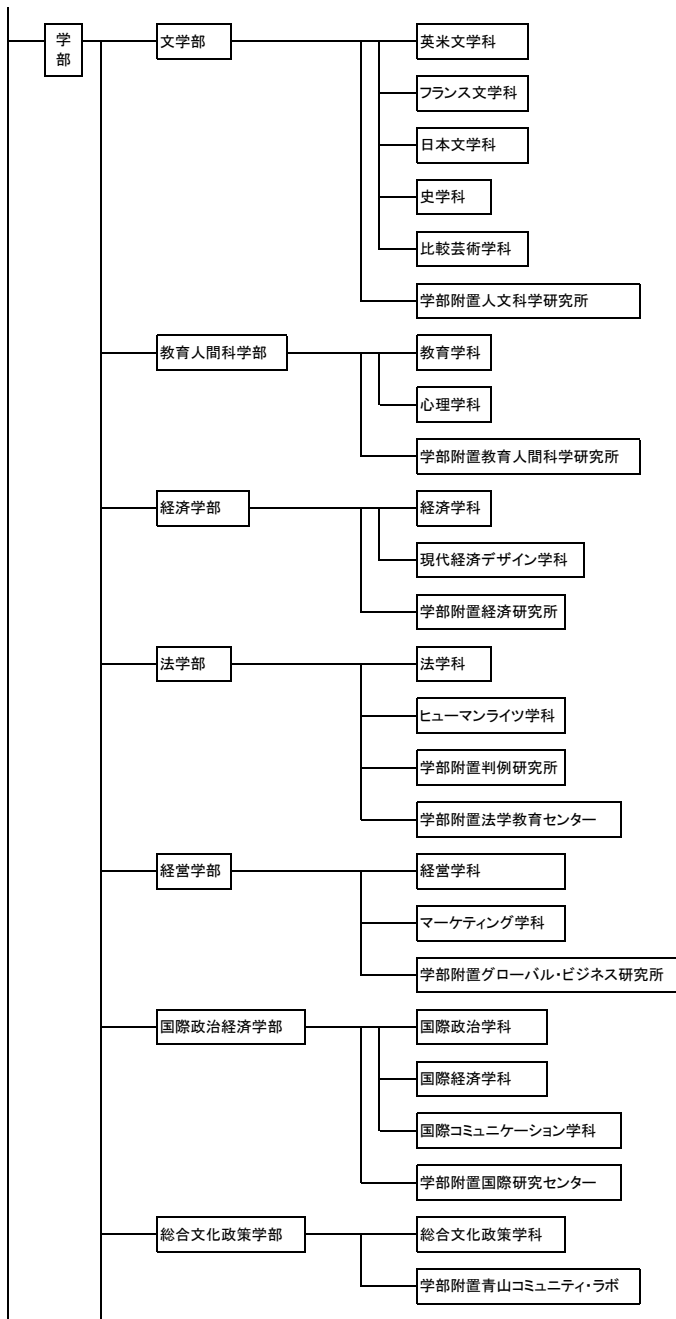

教育・研究組織

青山スタンダード教育機構

青山スタンダード教育開発センター

教育
機構
支援

教職支援センター

アカデミックライティングセンター

統合
研究
機構

総合研究所

アントレプレナーシップセンター

学生
支援
機構

学生生活センター

進路・就職センター

保健管理センター

学生相談センター

障がい学生支援センター

学術
情報
機構