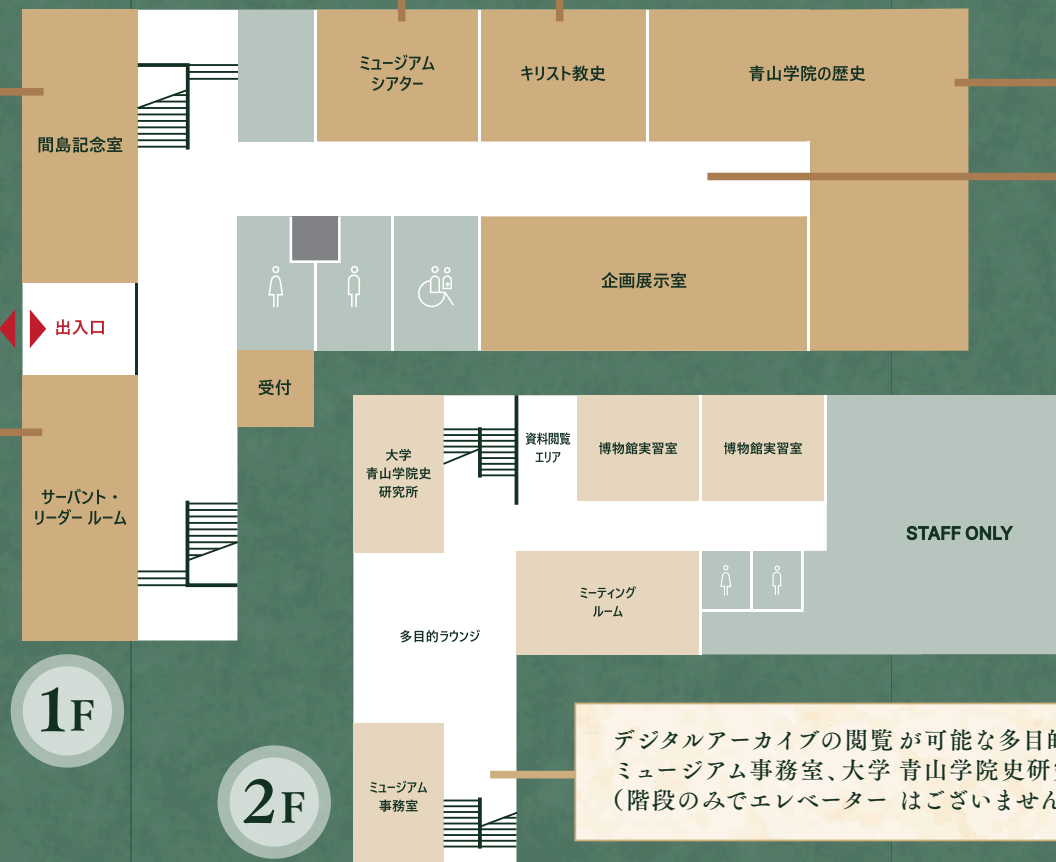

Aoyama Gakuin Museum

Floor Map

フロアマップ

間島記念室

青山学院のキャンパスや校舎の変遷を振り返ります。

サーバント・リーダー ルーム

青山学院を支えてきた「サーバント・リーダー」を紹介します。

ミュージアムシアター

創立以来の青山学院の歴史を伝える映像を上映します(約25分)。

キリスト教史

青山学院の源流であるメソジスト教会や、日本におけるキリスト教の歴史を紹介します。

青山学院の歴史

青山学院150年の歩みを、6つのテーマに分けて辿ります。

コリドールギャラリー

青山学院の歴史を紡いできた人々の想いを、光のメッセージで表現します。

各展示室の簡単な説明(日・英)は右のコードをご参照ください。

デジタルアーカイブの閲覧が可能な多目的ラウンジ、資料閲覧エリア、ミュージアム事務室、大学 青山学院史研究所等がございます。(階段のみでエレベーターはございません)