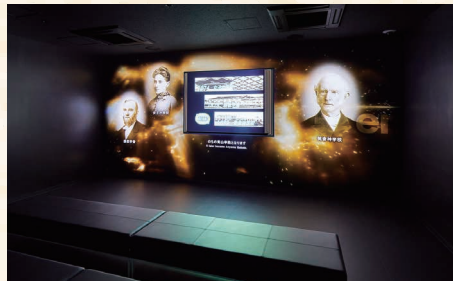

Aoyama Gakuin Museum

Floor Map

フロアマップ

間島記念室

青山学院のキャンパスや校舎の変遷を振り返ります。

サーバント・リーダー ルーム

青山学院を支えてきた「サーバント・リーダー」を紹介します。

ミュージアムシアター

創立以来の青山学院の歴史を伝える映像を上映します(約25分)。

キリスト教史

青山学院の源流であるメソジスト教会や、日本におけるキリスト教の歴史を紹介します。

青山学院の歴史

青山学院150年の歩みを、6つのテーマに分けて辿ります。

コリドールギャラリー

青山学院の歴史を紡いできた人々の想いを、光のメッセージで表現します。

各展示室の簡単な説明(日・英)は右のコードをご参照ください。

デジタルアーカイブの閲覧が可能な多目的ラウンジ、資料閲覧エリア、ミュージアム事務室、大学 青山学院史研究所等がございます。(階段のみでエレベーターはございません)