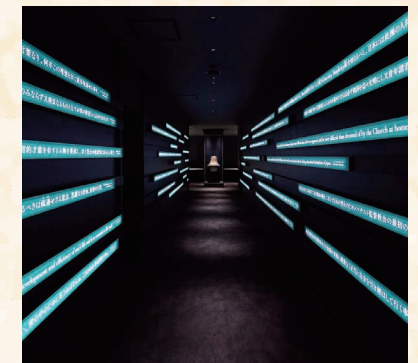

Aoyama Gakuin Museum

Floor Map

フロアマップ

間島記念室

青山学院のキャンパスや校舎の変遷を振り返ります。

サーバント・リーダー ルーム

青山学院を支えてきた「サーバント・リーダー」を紹介します。

ミュージアムシアター

創立以来の青山学院の歴史を伝える映像を上映します(約25分)。

キリスト教史

青山学院の源流であるメソジスト教会や、日本におけるキリスト教の歴史を紹介します。

青山学院の歴史

青山学院150年の歩みを、6つのテーマに分けて辿ります。

コリドールギャラリー

青山学院の歴史を紡いできた人々の想いを、光のメッセージで表現します。

各展示室の簡単な説明(日・英)は右のコードをご参照ください。

デジタルアーカイブの閲覧が可能な多目的ラウンジ、資料閲覧エリア、ミュージアム事務室、大学 青山学院史研究所等がございます。(階段のみでエレベーターはございません)