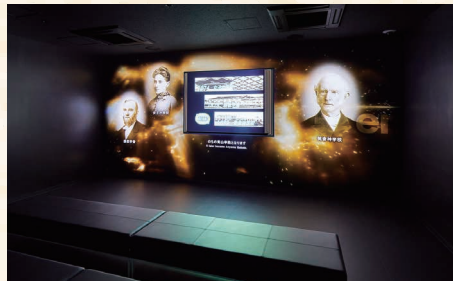

Aoyama Gakuin Museum

Floor Map

フロアマップ

間島記念室

青山学院のキャンパスや校舎の変遷を振り返ります。

サーバント・リーダー ルーム

青山学院を支えてきた「サーバント・リーダー」を紹介します。

ミュージアムシアター

創立以来の青山学院の歴史を伝える映像を上映します(約25分)。

キリスト教史

青山学院の源流であるメソジスト教会や、日本におけるキリスト教の歴史を紹介します。

青山学院の歴史

青山学院150年の歩みを、6つのテーマに分けて辿ります。

コリドールギャラリー

青山学院の歴史を紡いできた人々の想いを、光のメッセージで表現します。

各展示室の簡単な説明(日・英)は右のコードをご参照ください。

デジタルアーカイブの閲覧が可能な多目的ラウンジ、資料閲覧エリア、ミュージアム事務室、大学 青山学院史研究所等がございます。(階段のみでエレベーターはございません)

ご来館の皆様へ

展示資料、展示ケースおよび展示壁には
手を触れないでください。

傘(日傘を含む)は傘立てをご利用いただくか、
ご自身のバック等の中に入れてください。

携帯電話・スマートフォンはマナーモードに設定し、
通話はお控えください。

大声での会話、走り回るなど、ほかの見学者の
迷惑となる行為はご遠慮ください。