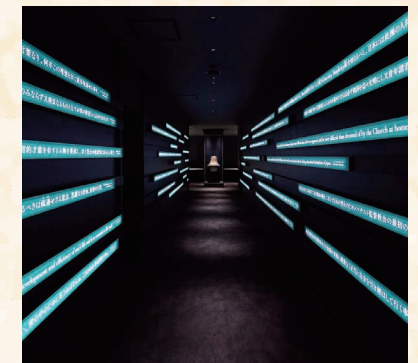

Aoyama Gakuin Museum

Floor Map

フロアマップ

間島記念室

青山学院のキャンパスや校舎の変遷を振り返ります。

サーバント・リーダー ルーム

青山学院を支えてきた「サーバント・リーダー」を紹介します。

ミュージアムシアター

創立以来の青山学院の歴史を伝える映像を上映します(約25分)。

キリスト教史

青山学院の源流であるメソジスト教会や、日本におけるキリスト教の歴史を紹介します。

青山学院の歴史

青山学院150年の歩みを、6つのテーマに分けて辿ります。

コリドールギャラリー

青山学院の歴史を紡いできた人々の想いを、光のメッセージで表現します。

各展示室の簡単な説明(日・英)は右のコードをご参照ください。

デジタルアーカイブの閲覧が可能な多目的ラウンジ、資料閲覧エリア、ミュージアム事務室、大学 青山学院史研究所等がございます。(階段のみでエレベーターはございません)

ご来館の皆様へ

展示資料、展示ケースおよび展示壁には
手を触れないでください。

傘(日傘を含む)は傘立てをご利用いただくか、
ご自身のバック等の中に入れてください。

携帯電話・スマートフォンはマナーモードに設定し、
通話はお控えください。

大声での会話、走り回るなど、ほかの見学者の
迷惑となる行為はご遠慮ください。